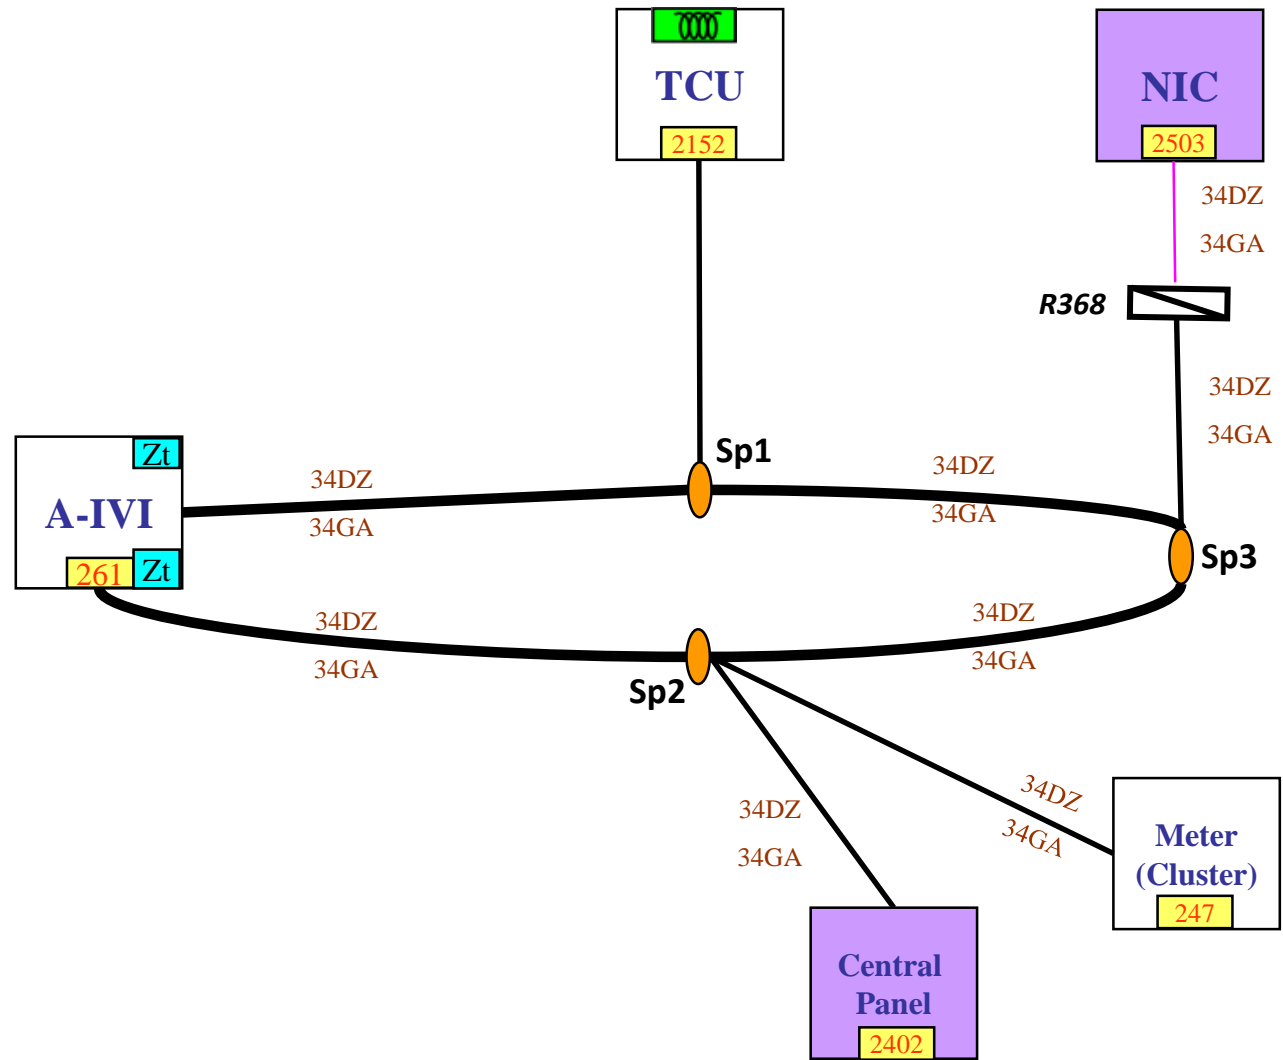

— Front Engine Harness

 : CHOKE

 SPLICE

xxx : Link code

 : Inline Connector

X10 : IC-CAN (RHD)

X10 : IC-CAN (LHD)

— Dashboard Harness
— Front Engine Harness
— Roof Lamp Harness
— Add Roof Lamp Harness

 : Inline Connector
 CHOKE
 OPTIONAL ECU
 SPLICE
xxx : Link code

X10 : ITS-CAN

X10 : PT-CAN

— Dashboard Harness

— Front Engine Harness

● WATERPROOF SPLICE

xxx : Link code

: Inline Connector

X10 : HEV_CAN

 EXCLUSIVE ECU
 : Front Engine Harness
 : Engine Harness

 : Inline Connector
 SPLICE
 : Waterproof splice
 : ECU Code
xxx : Liaison Code

X10 : M-CAN (RHD)

X10 : M-CAN (LHD)

X10 : EXT-CAN

-  : Inline Connector
-  CHOKE
-  **Dashboard Harness**
-  **Front Engine Harness**
-  OPTIONAL ECU
-  SPLICE
- xxx : Link code

X10 : CAN-Diag

— Dashboard Harness

 SPLICE

xxx : Link code

X10 : LIN BCMRLSS

— Dashboard Harness

— Platform Harness

— Add plaf Harness