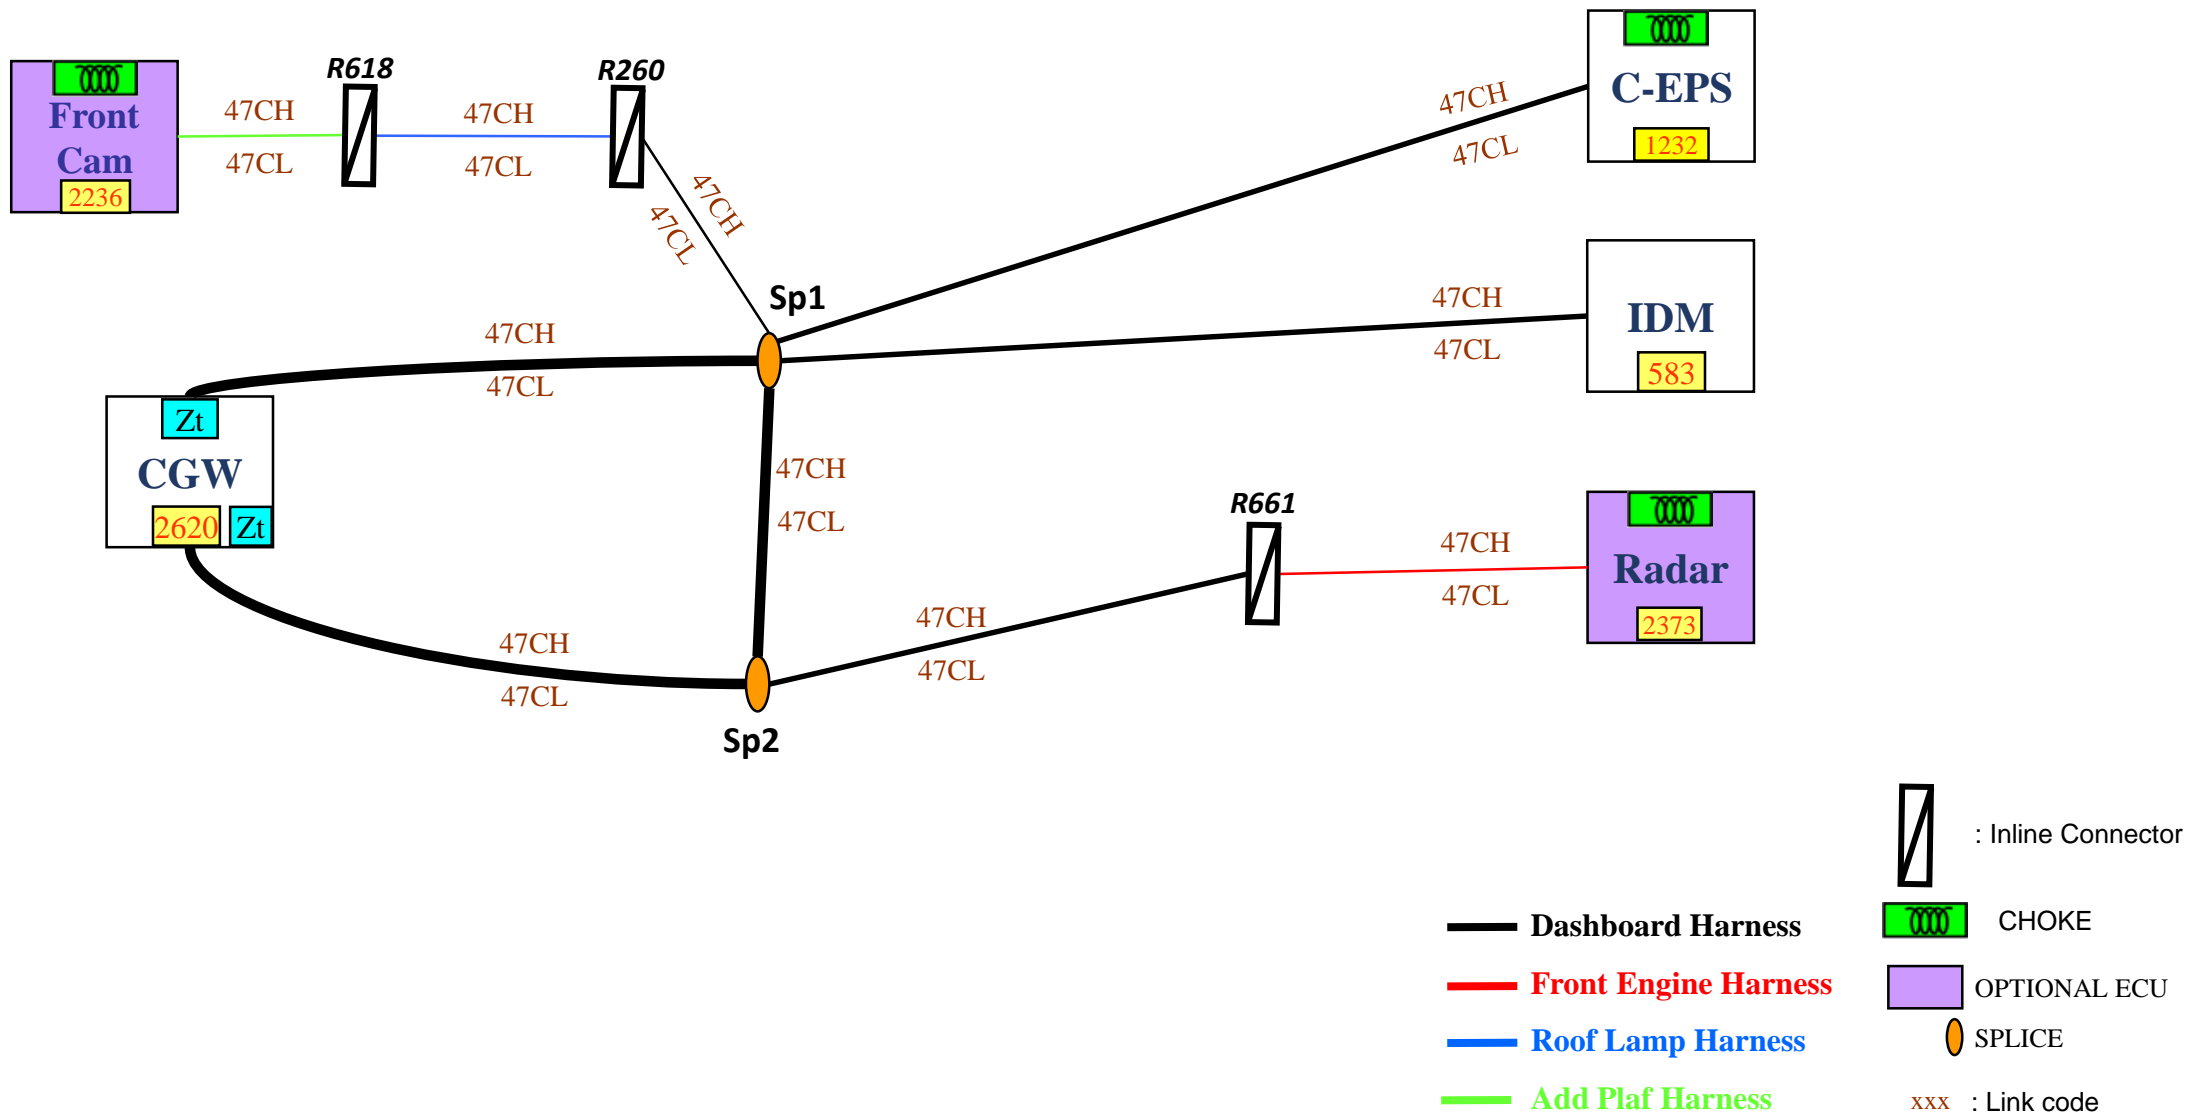

○ WATERPROOF SPLICE

xxx : Link code

CHOKE

⏏ : Inline Connector

X10 : V2-CAN

X10 : CHASSIS-CAN

— Dashboard Harness

— Rear Harness

— Front Engine Harness

 : CHOKE

 SPLICE

xxx : Link code

 : Inline Connector

X10 : IC-CAN (RHD)

X10 : IC-CAN (LHD)

— Dashboard Harness
— Front Engine Harness
— Roof Lamp Harness
— Add Roof Lamp Harness

 : Inline Connector
 CHOKE
 OPTIONAL ECU
 SPLICE
xxx : Link code

X10 : ITS-CAN

X10 : PT-CAN

— Dashboard Harness

— Front Engine Harness

● WATERPROOF SPLICE

xxx : Link code

: Inline Connector

X10 : HEV_CAN

 EXCLUSIVE ECU
 : Front Engine Harness
 : Engine Harness

 : Inline Connector
 SPLICE
 : Waterproof splice
 : ECU Code
xxx : Liaison Code

X10 : M-CAN (RHD)

X10 : M-CAN (LHD)

X10 : EXT-CAN

-  : Inline Connector
-  CHOKE
-  **Dashboard Harness**
-  **Front Engine Harness**
-  OPTIONAL ECU
-  SPLICE
- xxx : Link code