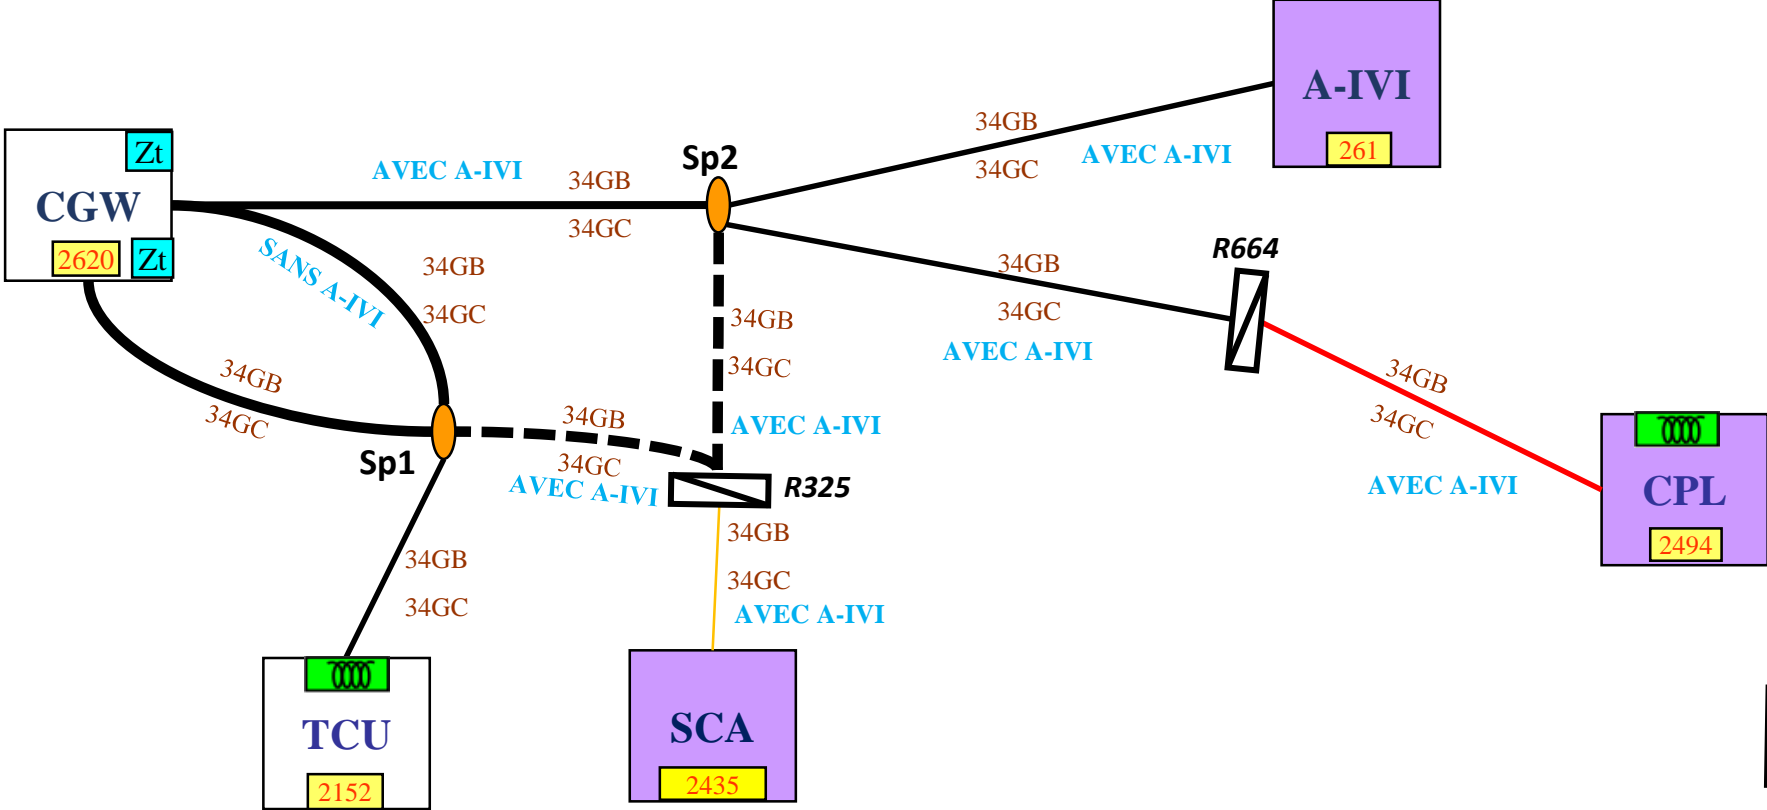

 : Inline Connector
 CHOKE
 OPTIONAL ECU
 SPLICE
xxx : Link code

X10 : ITS-CAN

X10 : PT-CAN

— Dashboard Harness

— Front Engine Harness

● WATERPROOF SPLICE

xxx : Link code

: Inline Connector

X10 : HEV_CAN

 EXCLUSIVE ECU
 : Front Engine Harness
 : Engine Harness

 : Inline Connector
 SPLICE
 : Waterproof splice
 : ECU Code
xxx : Liaison Code

X10 : M-CAN (RHD)

X10 : M-CAN (LHD)

X10 : EXT-CAN

-  : Inline Connector
-  CHOKE
-  **Dashboard Harness**
-  **Front Engine Harness**
-  OPTIONAL ECU
-  SPLICE
- xxx : Link code

X10 : CAN-Diag

— Dashboard Harness

 SPLICE

xxx : Link code

X10 : LIN BCMRLSS

— Dashboard Harness

— Platform Harness

— Add plaf Harness

□ OPTIONAL ECU

xxx : Link code

□ : Inline Connector

X10 : LIN CLIM Central Panel

— Dashboard Harness

— Dashboard additionnel
Harness

OPTIONAL ECU

xxx : Link code