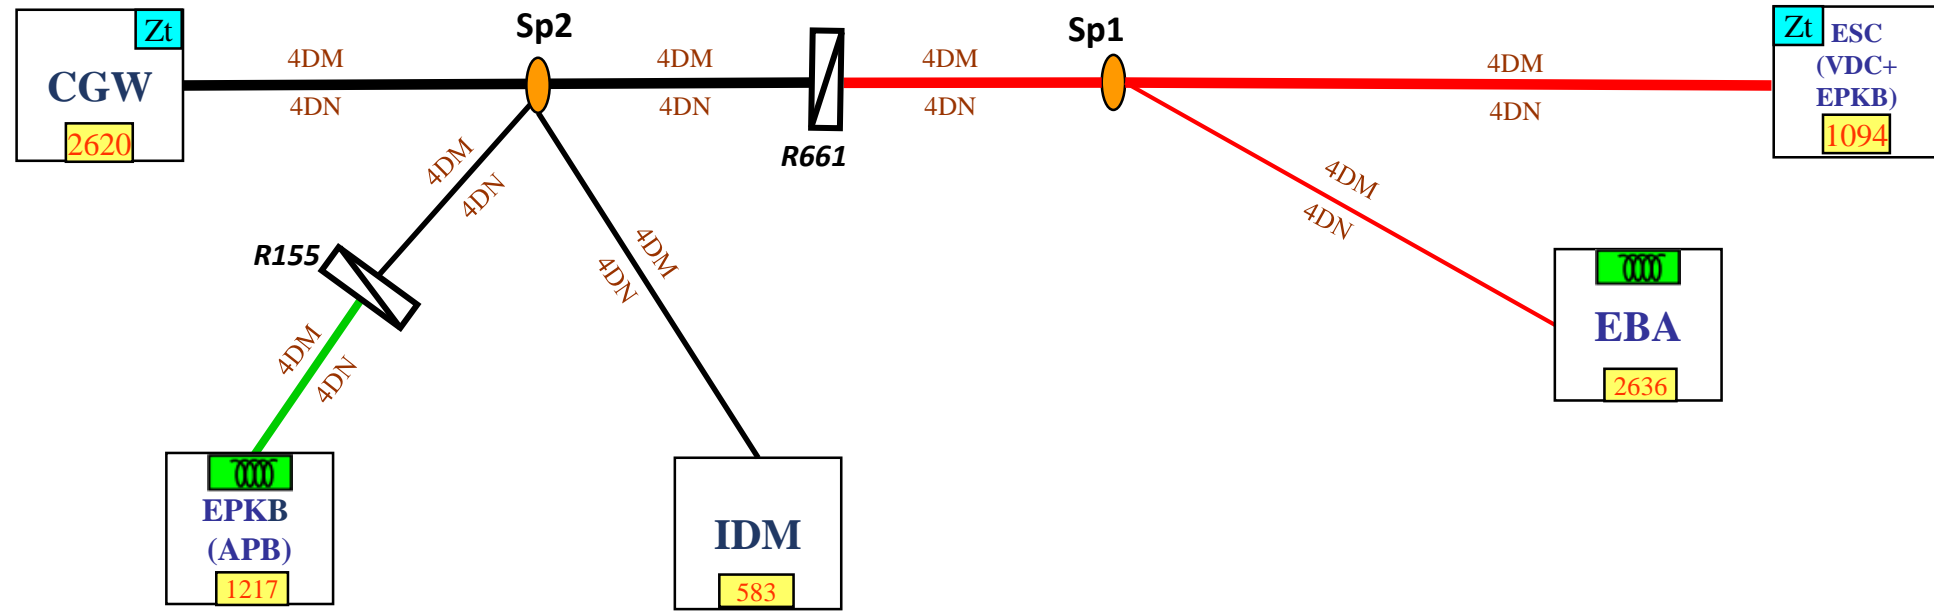

○ WATERPROOF SPLICE

xxx : Link code

CHOKE

⏏ : Inline Connector

X10 : V2-CAN

X10 : CHASSIS-CAN

— Dashboard Harness

— Rear Harness

— Front Engine Harness

 : CHOKE

 SPLICE

xxx : Link code

 : Inline Connector

X10 : IC-CAN (RHD)

X10 : IC-CAN (LHD)

— Dashboard Harness
— Front Engine Harness
— Roof Lamp Harness
— Add Roof Lamp Harness

 : Inline Connector
 CHOKE
 OPTIONAL ECU
 SPLICE
xxx : Link code

X10 : ITS-CAN

X10 : PT-CAN

— Dashboard Harness

— Front Engine Harness

● WATERPROOF SPLICE

xxx : Link code

: Inline Connector

X10 : HEV_CAN

 EXCLUSIVE ECU
 : Front Engine Harness
 : Engine Harness

 : Inline Connector
 SPLICE
 : Waterproof splice
 : ECU Code
xxx : Liaison Code

X10 : M-CAN (RHD)

X10 : M-CAN (LHD)

X10 : EXT-CAN

-  : Inline Connector
-  CHOKE
-  **Dashboard Harness**
-  **Front Engine Harness**
-  OPTIONAL ECU
-  SPLICE
- xxx : Link code