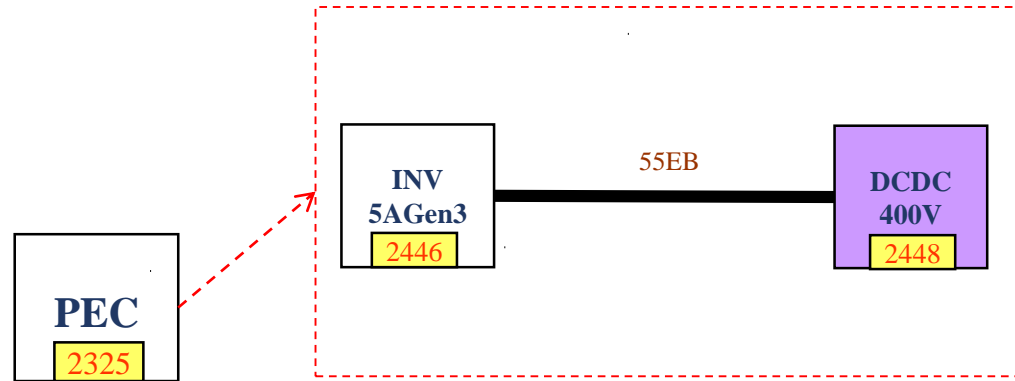

□ OPTIONAL ECU

xxx : Link code

□ : Inline Connector

X10 : LIN CLIM Central Panel

— Dashboard Harness

— Dashboard additionnel
Harness

OPTIONAL ECU

xxx : Link code

: Inline Connector

X10 : LIN CLIM eAC

X10 : LIN HEVCREP

— Dashboard Harness

— Charging Plug
Harness

— Front Bumper Harness

— Front Engine Harness

 : Inline Connector

 OPTIONAL ECU

xxx : Link code

 SPLICE

X10 : LIN PECINV

— PEC Internal Harness

 OPTIONAL ECU

xxx : Link code

X10 : LIN EBADLC