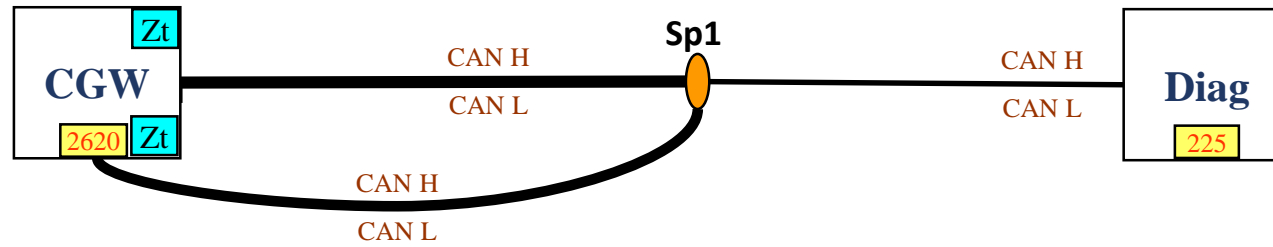

X10 : CAN-Diag

— Dashboard Harness

SPLICE

xxx : Link code