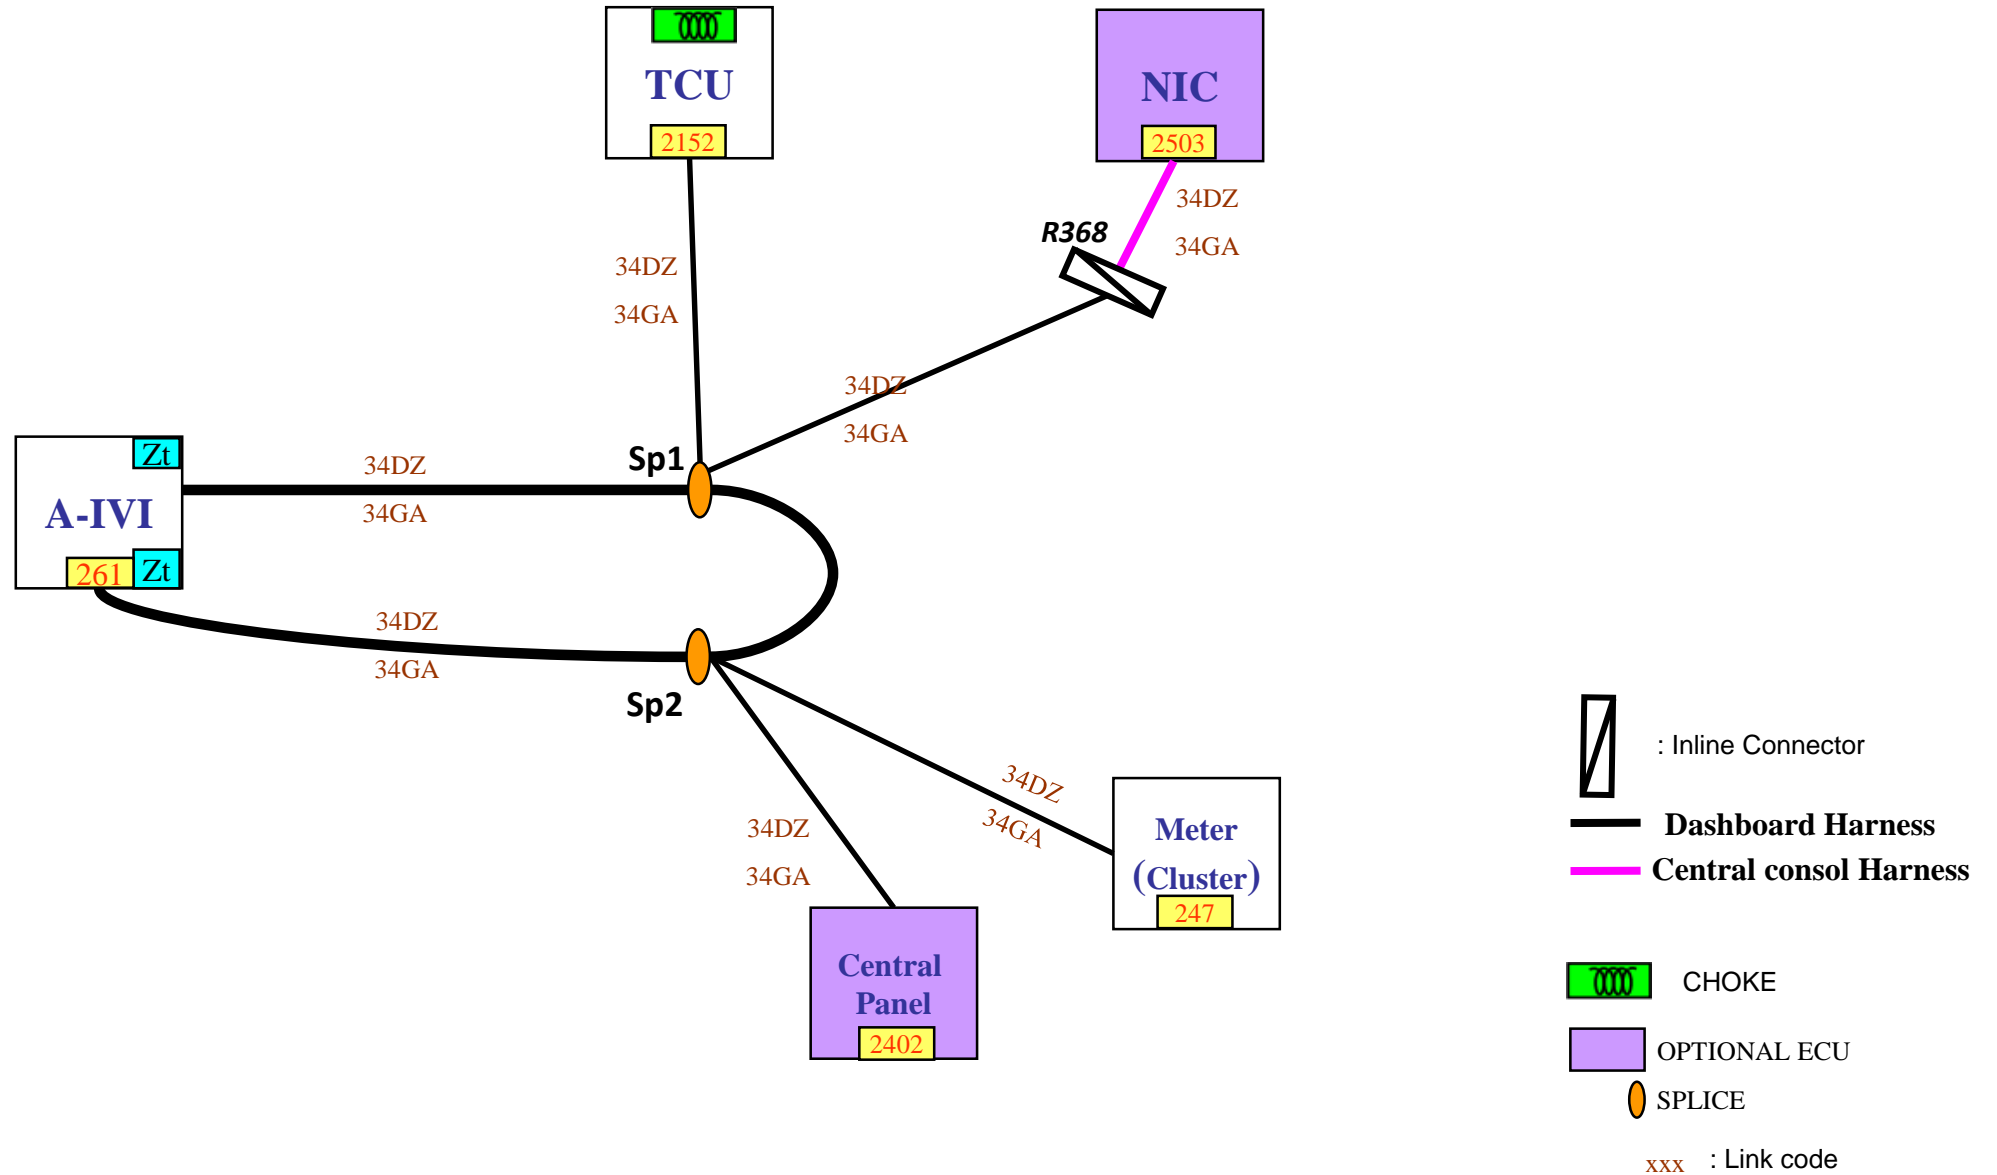

 : Inline Connector
 CHOKE
 OPTIONAL ECU
 SPLICE
xxx : Link code

X10 : ITS-CAN

X10 : PT-CAN

— Dashboard Harness

— Front Engine Harness

● WATERPROOF SPLICE

xxx : Link code

: Inline Connector

X10 : HEV_CAN

 EXCLUSIVE ECU
 : Front Engine Harness
 : Engine Harness

 : Inline Connector
 SPLICE
 : Waterproof splice
 : ECU Code
xxx : Liaison Code

X10 : M-CAN (RHD)

X10 : M-CAN (LHD)

X10 : EXT-CAN

-  : Inline Connector
-  CHOKE
-  **Dashboard Harness**
-  **Front Engine Harness**
-  OPTIONAL ECU
-  SPLICE
- xxx : Link code

X10 : CAN-Diag

— Dashboard Harness

 SPLICE

xxx : Link code

X10 : LIN BCMRLSS

— Dashboard Harness

— Platform Harness

— Add plaf Harness

□ OPTIONAL ECU

xxx : Link code

□ : Inline Connector

X10 : LIN CLIM Central Panel

— Dashboard Harness

— Dashboard additionnel
Harness

OPTIONAL ECU

xxx : Link code