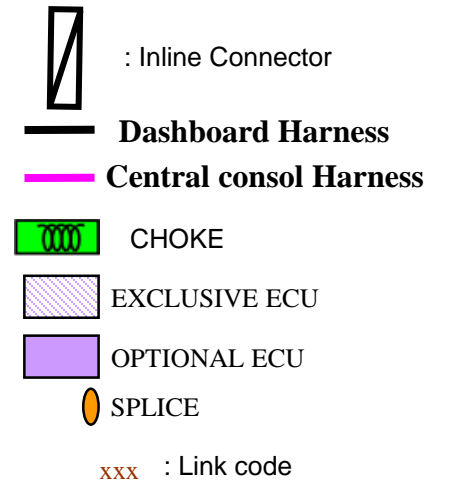

— Front Engine Harness

 : CHOKE

 SPLICE

xxx : Link code

 : Inline Connector

X10 : IC-CAN (RHD)

X10 : IC-CAN (LHD)

— Dashboard Harness
— Front Engine Harness
— Roof Lamp Harness
— Add Roof Lamp Harness

 : Inline Connector
 CHOKE
 OPTIONAL ECU
 SPLICE
xxx : Link code

X10 : ITS-CAN

X10 : PT-CAN

— Dashboard Harness

— Front Engine Harness

● WATERPROOF SPLICE

xxx : Link code

: Inline Connector

X10 : HEV_CAN

 EXCLUSIVE ECU
 : Front Engine Harness
 : Engine Harness

 : Inline Connector
 SPLICE
 : Waterproof splice
 : ECU Code
xxx : Liaison Code

X10 : M-CAN (RHD)

X10 : M-CAN (LHD)

X10 : EXT-CAN

-  : Inline Connector
-  CHOKE
-  **Dashboard Harness**
-  **Front Engine Harness**
-  OPTIONAL ECU
-  SPLICE
- xxx : Link code