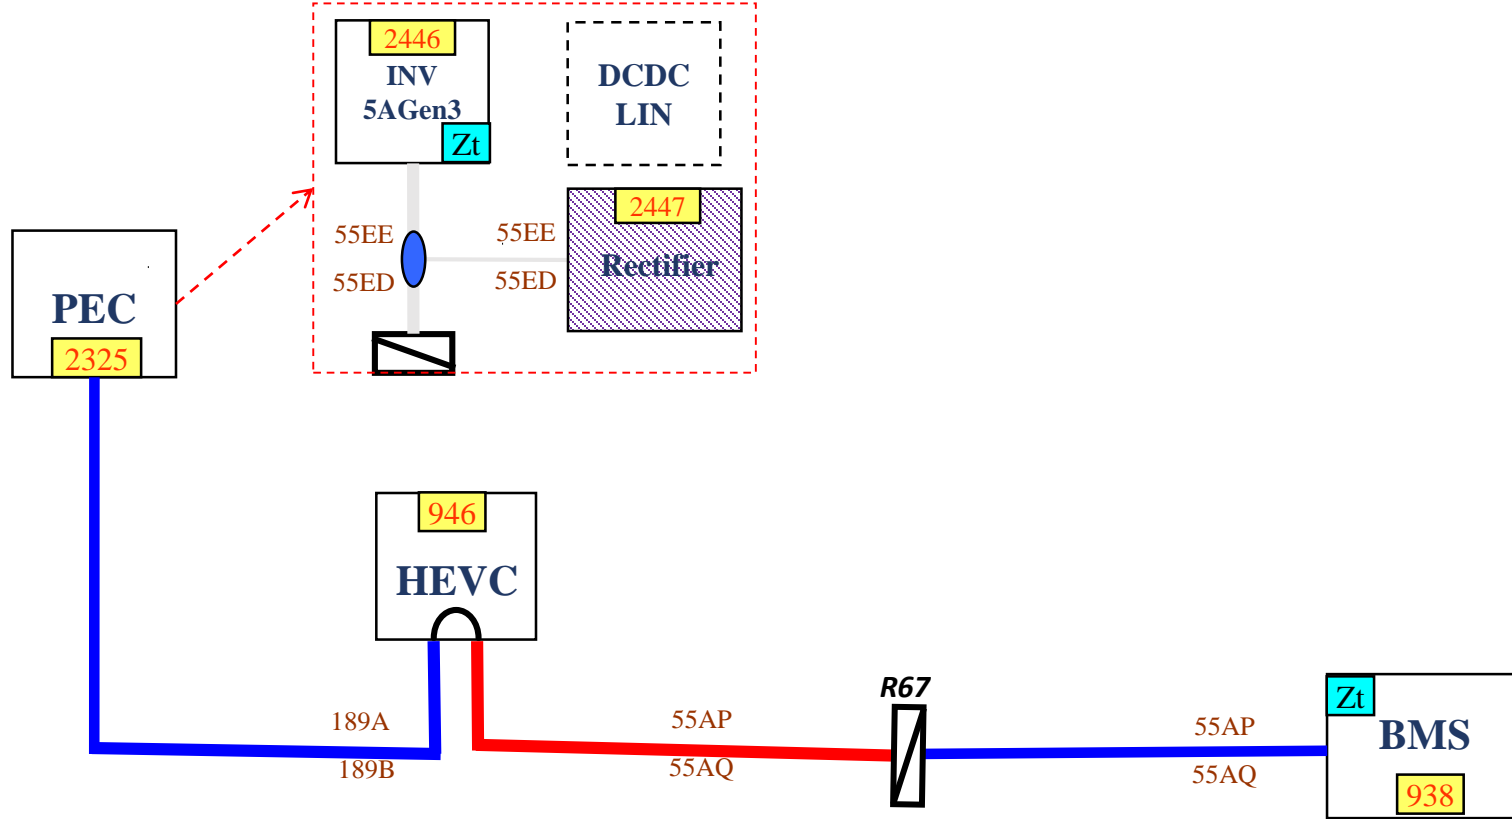

— Front Engine Harness

 : CHOKE

 SPLICE

xxx : Link code

 : Inline Connector

X10 : IC-CAN (RHD)

X10 : IC-CAN (LHD)

— Dashboard Harness
— Front Engine Harness
— Roof Lamp Harness
— Add Roof Lamp Harness

 : Inline Connector
 CHOKE
 OPTIONAL ECU
 SPLICE
xxx : Link code

X10 : ITS-CAN

X10 : PT-CAN

— Dashboard Harness

— Front Engine Harness

● WATERPROOF SPLICE

xxx : Link code

: Inline Connector

X10 : HEV_CAN

 EXCLUSIVE ECU
 : Front Engine Harness
 : Engine Harness

 : Inline Connector
 SPLICE
 : Waterproof splice
 : ECU Code
xxx : Liaison Code

X10 : M-CAN (RHD)

X10 : M-CAN (LHD)

X10 : EXT-CAN

-  : Inline Connector
-  CHOKE
-  **Dashboard Harness**
-  **Front Engine Harness**
-  OPTIONAL ECU
-  SPLICE
- xxx : Link code

X10 : CAN-Diag

— Dashboard Harness

 SPLICE

xxx : Link code

X10 : LIN BCMRLSS

— Dashboard Harness

— Platform Harness

— Add plaf Harness