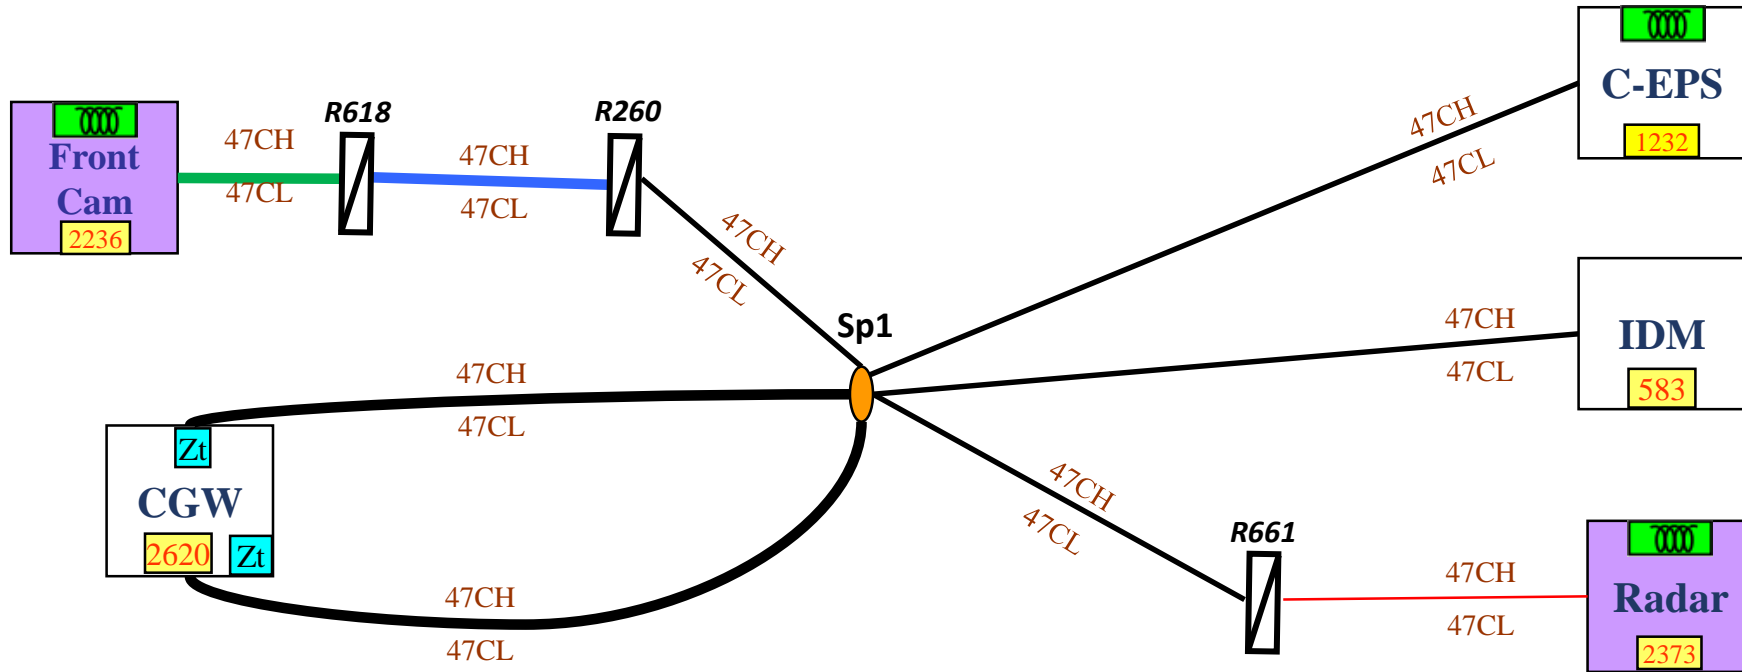

○ WATERPROOF SPLICE

xxx : Link code

CHOKE

⏏ : Inline Connector

X10 : V2-CAN

X10 : CHASSIS-CAN

— Dashboard Harness

— Rear Harness

— Front Engine Harness

 : CHOKE

 SPLICE

xxx : Link code

 : Inline Connector

X10 : IC-CAN (RHD)

X10 : IC-CAN (LHD)

— Dashboard Harness
— Front Engine Harness
— Roof Lamp Harness
— Add Roof Lamp Harness

 : Inline Connector
 CHOKE
 OPTIONAL ECU
 SPLICE
xxx : Link code

X10 : ITS-CAN

X10 : PT-CAN

— Dashboard Harness

— Front Engine Harness

● WATERPROOF SPLICE

xxx : Link code

: Inline Connector

X10 : HEV_CAN

 EXCLUSIVE ECU
 : Front Engine Harness
 : Engine Harness

 : Inline Connector
 SPLICE
 : Waterproof splice
 : ECU Code
xxx : Liaison Code

X10 : M-CAN (RHD)

X10 : M-CAN (LHD)

X10 : EXT-CAN

-  : Inline Connector
-  CHOKE
-  **Dashboard Harness**
-  **Front Engine Harness**
-  OPTIONAL ECU
-  SPLICE
- xxx : Link code