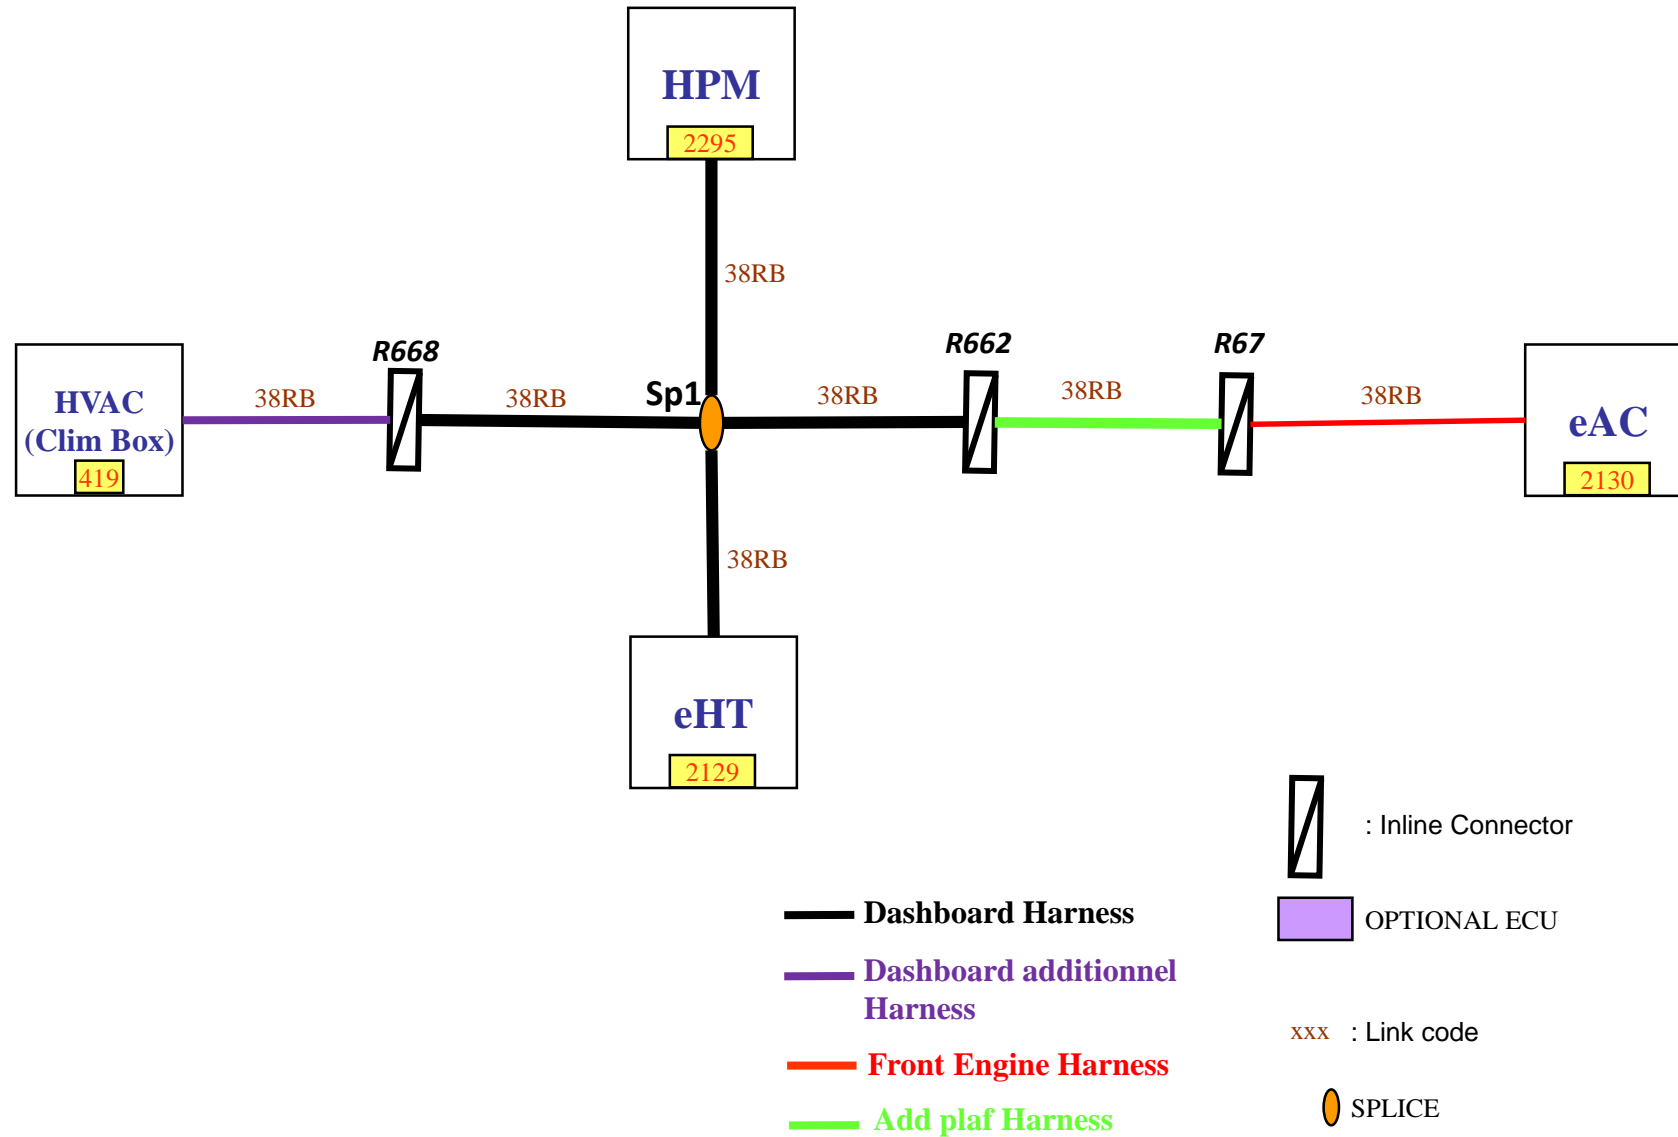

X10 : CAN-Diag

— Dashboard Harness

 SPLICE

xxx : Link code

X10 : LIN BCMRLSS

— Dashboard Harness

— Platform Harness

— Add plaf Harness

□ OPTIONAL ECU

xxx : Link code

□ : Inline Connector

X10 : LIN CLIM Central Panel

— Dashboard Harness

— Dashboard additionnel
Harness

OPTIONAL ECU

xxx : Link code

: Inline Connector

X10 : LIN CLIM eAC

X10 : LIN HEVCREP

— Dashboard Harness

— Charging Plug
Harness

— Front Bumper Harness

— Front Engine Harness

 : Inline Connector

 OPTIONAL ECU

xxx : Link code

 SPLICE

X10 : LIN PECINV

— PEC Internal Harness

 OPTIONAL ECU

xxx : Link code

X10 : LIN EBADLC